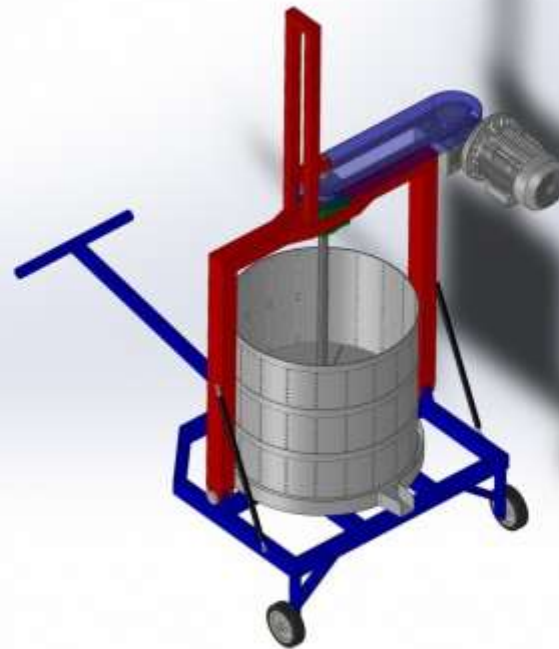

СОБСТВЕННОЕ КОНСТРУКТОРСКОЕ БЮРО

ПРОЕКТИРОВАНИЕ ИНДИВИДУАЛЬНЫХ РЕШЕНИЙ

От 3D модели к готовому оборудованию

БАРБОТАЖНАЯ МОЙКА

От 3D модели к готовому оборудованию

ОПРОКИДОВАТЕЛЬ ДЛЯ ЯГОД/ ФРУКТОВ

Від 3D моделі до готового обладнання

Инспекционный стол для фасовки

Від 3D моделі до готового обладнання

Конвейер наклонний

ДРОБИЛКА

ПРЕСС БЫТОВОЙ

ШПАЛЕРА/ ОПОРА

С НАМИ РАБОТАТЬ НАДЕЖНО!

- УСТАНОВКА, ПУСКОНАЛАДКА
- ОБУЧЕНИЕ ПЕРСОНАЛА
- ГАРАНТИЙНЫЙ И ПОСЛЕ ГАРАНТИЙНЫЙ РЕМОНТ
- ЗАПЧАСТИ И КОМПЛЕКТУЮЩИЕ