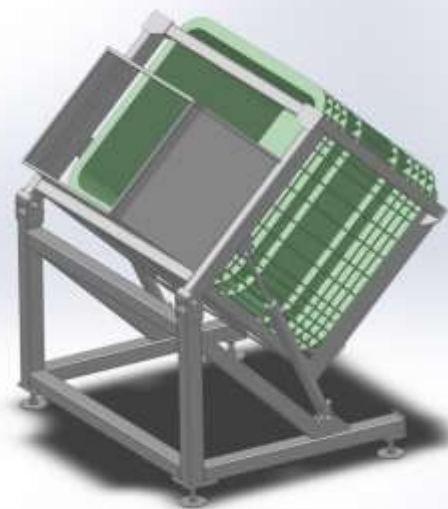

СОБСТВЕННОЕ КОНСТРУКТОРСКОЕ БЮРО

ПРОЕКТИРОВАНИЕ ИНДИВИДУАЛЬНЫХ РЕШЕНИЙ

От 3D модели к готовому оборудованию

БАРБОТАЖНАЯ МОЙКА

От 3D модели к готовому оборудованию

ОПРОКИДОВАТЕЛЬ ДЛЯ ЯГОД/ ФРУКТОВ

Від 3D моделі до готового обладнання

Инспекционный стол для фасовки

Від 3D моделі до готового обладнання

Конвейер наклонний

ДРОБИЛКА

ПРЕСС БЫТОВОЙ

ШПАЛЕРА/ ОПОРА

С НАМИ РАБОТАТЬ НАДЕЖНО!

- УСТАНОВКА, ПУСКОНАЛАДКА
- ОБУЧЕНИЕ ПЕРСОНАЛА
- ГАРАНТИЙНЫЙ И ПОСЛЕ ГАРАНТИЙНЫЙ РЕМОНТ
- ЗАПЧАСТИ И КОМПЛЕКТУЮЩИЕ